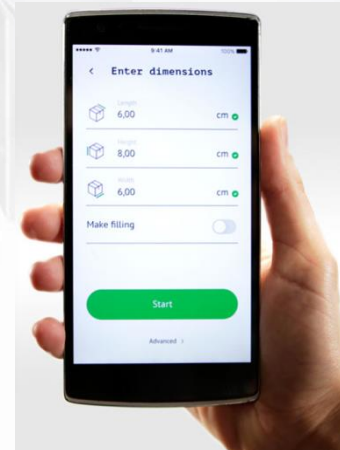

UNSER KARTONBOX-SCHNEIDER

- Autofokus: Die Maschine passt sich automatisch jeder Art von Karton an. Keine Eingabe erforderlich.
- Automatische Messung der Höhe, Breite, Länge und Dicke Ihres Materials.
- Automatischer Schutz vor Umkippen der Maschine.
- Leichte Transportierung der Maschine: Kann mit einem Handgabelhubwagen angehoben und bewegt werden.
- Schwenkbare Räder

TECHNISCHE SPEZIFIKATIONEN

- LED-Anzeige: zeigt ihren Status (Ruhezustand, Leerlauf, Material einlegen, in Arbeit....) durch verschiedene Farben und Signalfolgen an.
- USB-Anschluss zum Aufladen und Anschliessen eines beliebigen iOS- oder Android-Geräts auf einem Tablett-/Smartphone-Ständer.
- RJ45-Netzwerk: wenn kein WiFi verfügbar ist, kann die RJ45-Netzwerkverbindung übernehmen. Eine Internetverbindung ist erforderlich.
- Keine zusätzlichen Geräte notwendig.

WIE FUNKTIONNIERT ES?

Messen Sie die Masse Ihres Produktes. Geben Sie diese in die kostenlose Slimbox-App ein. Wählen Sie die gewünschte Box aus.

Legen Sie Ihren Karton in die Maschine ein und drücken Sie 'Start'. Es startet automatisch der Laser und schneidet Ihre individuelle Box.

Falten und versenden Sie Ihr eigenes individuelles Paket mit Slimbox und sparen Sie Geld, Zeit und Platz.

MESSEN, VERPACKEN UND VERSENDEN

- Wählen Sie aus einer grossen Anzahl von Boxen (einschliesslich Fefco-Standards) aus der Slimbox App. Oder erstellen Sie Ihre eigene Box, indem Sie die Dimensionen eingeben.
- Experimentieren Sie mit Ihrem Verpackungsdesign. Laden Sie eine persönliche Zeichnung hoch und schneiden sie in die gewünschte Form aus.
- Steuern Sie die Maschine vollständig mit der Slimbox App. Ihr mobiles Gerät kann über USB oder kabellos (auch ohne Netzwerk) verbunden werden.
- Schwergut verpacken? Drücken Sie einfach einen Knopf in der App und schneiden Sie eine neue Box, die perfekt um Ihre letzte Box passt. Tun Sie dies erneut, bis es die Stärke hat, welches Ihr Produkt benötigt.