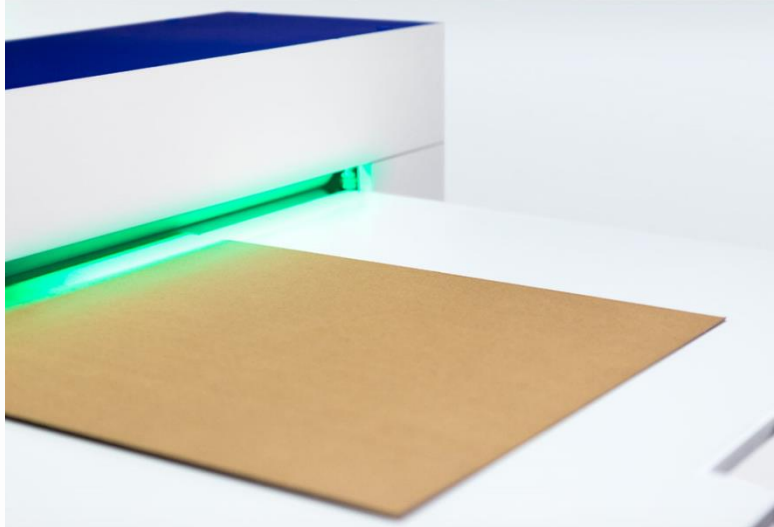

WARUM WELLPAPPE?

- Die einzigartige Struktur der Wellpappe sorgt für unglaubliche Festigkeit und lange Haltbarkeit.
- Wellpappe ist in der Natur umweltfreundlich. Es besteht aus drei oder mehr Papierlagen, die meist aus Recyclingpapier und -karton hergestellt werden.